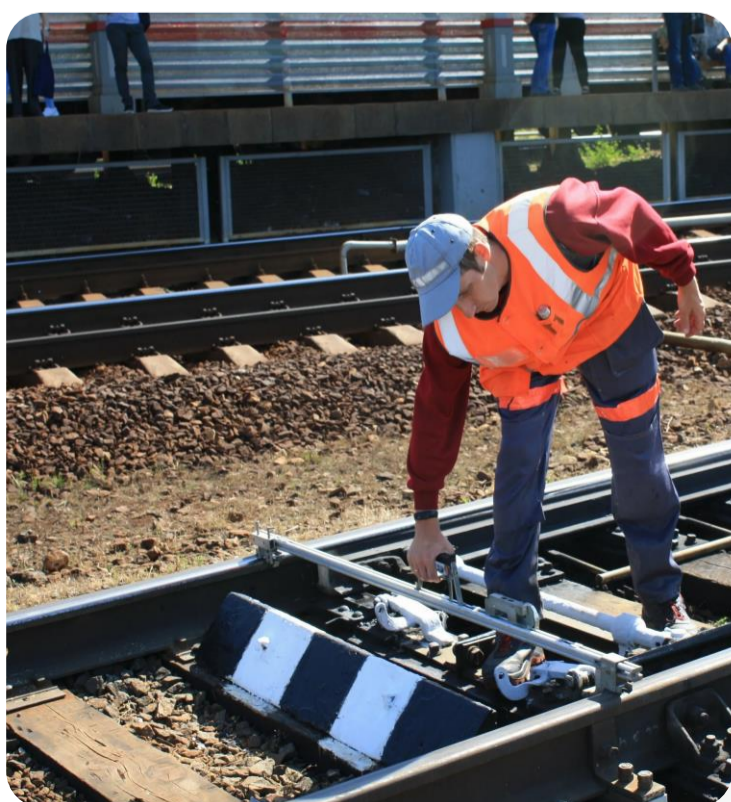

ООО «ПК ТЕРМИНАЛ»

Общество с ограниченной ответственностью
 «ПК ТЕРМИНАЛ»

ООО «ПК ТЕРМИНАЛ»
 является подрядчиком на строительстве объекта
 «Инфраструктура индустриального парка «Этилен 600»
 Железнодорожная инфраструктура»

Описание деятельности

ООО «ПК ТЕРМИНАЛ» предоставляет услуги по восстановлению и оснащению (завершению) железнодорожных локомотивов, трамвайных моторных вагонов и прочего подвижного состава, ремонт и техническое обслуживание прочих транспортных средств и оборудования, Строительство автомобильных дорог и автомагистралей.