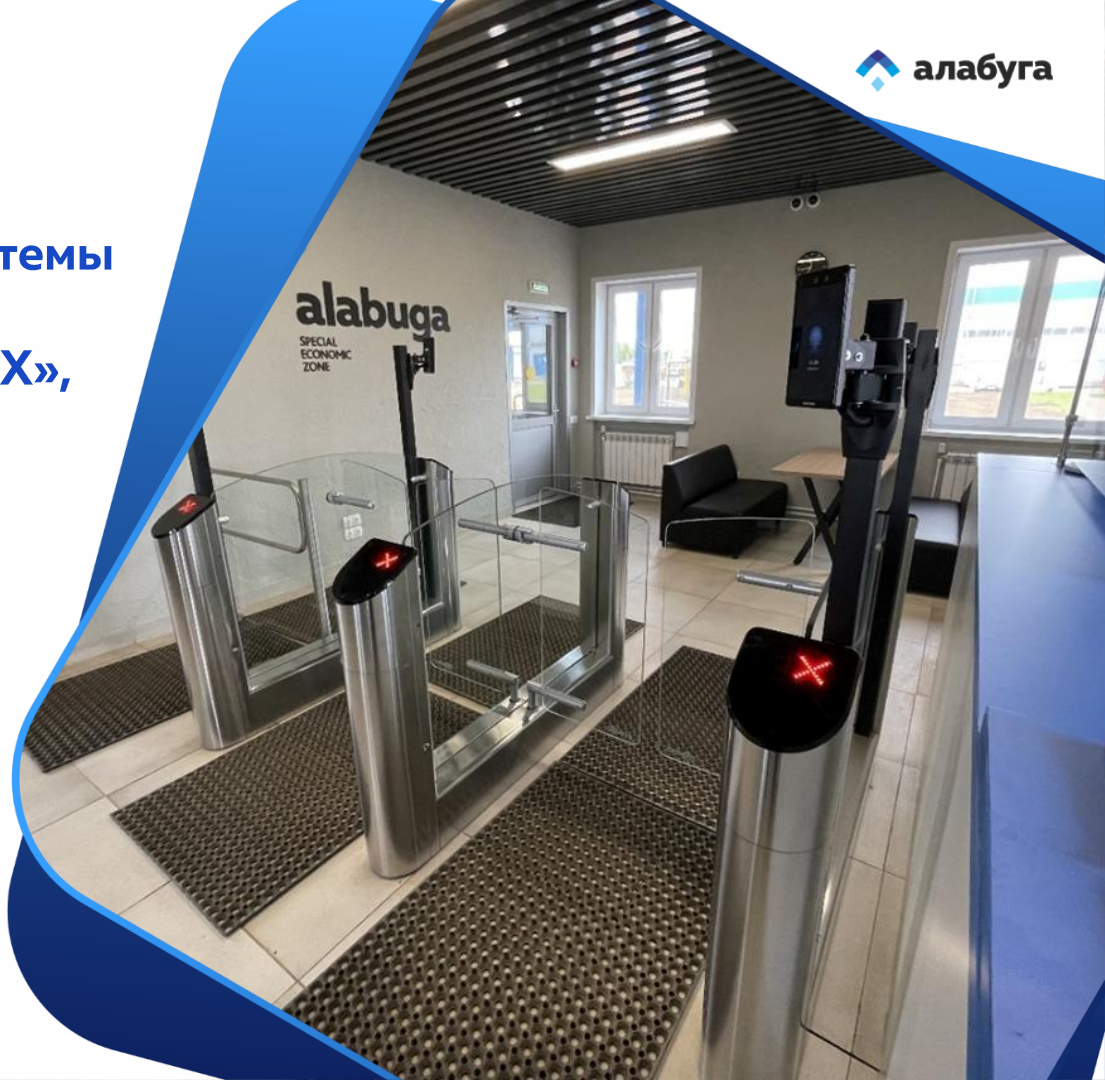

"Индустриально-технологический парк "Синергия". Корпус №5, №6, №7". Поиск и установка алкорамок на контрольно-пропускной системе в ОЭЗ Алабуга

Что было сделано:

- Провели анализ оборудования, отвечающего требованиям запроса;
- Провели отбор лучшего оборудования в рамках данного проекта;
- Отобрали лучший вариант по соотношению цена - качество.

Внедрение биометрической системы контроля управления доступом на объекте АЛАБУГА «ПОЛИТЕХ», ИНДУСТРИАЛЬНО- ТЕХНОЛОГИЧЕСКИЙ ПАРК «СИНЕРГИЯ» КОРПУС 22

Что было сделано:

- Разработка модуля интеграции;
- Проектно-изыскательские работы (Экспертное сопровождение);
- Комплексная поставка оборудования;
- Строительно-монтажные работы;
- Пусконаладочные работы.