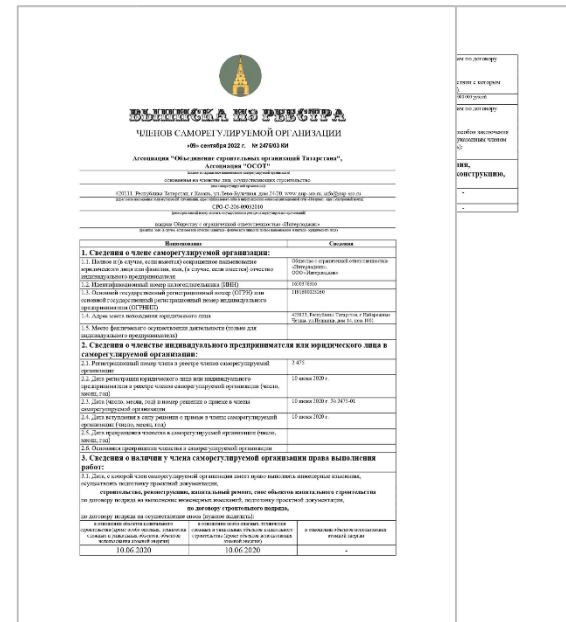

Свидетельства и лицензии