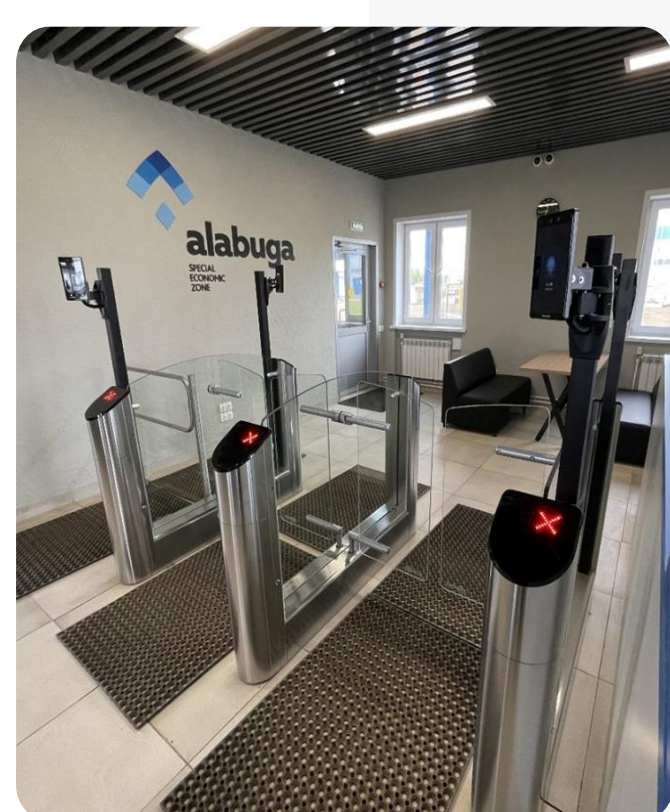

«Индустриально-технологический парк «Синергия». Корпус №5, №6, №7». Поиск и установка алкорамок на контрольно-пропускной системе в ОЭЗ Алабуга.

Что было сделано:

- Провели анализ оборудования, отвечающего требованиям запроса
- Провели отбор лучшего оборудования в рамках данного проекта;
- Отобрали лучший вариант по соотношению цена - качество.