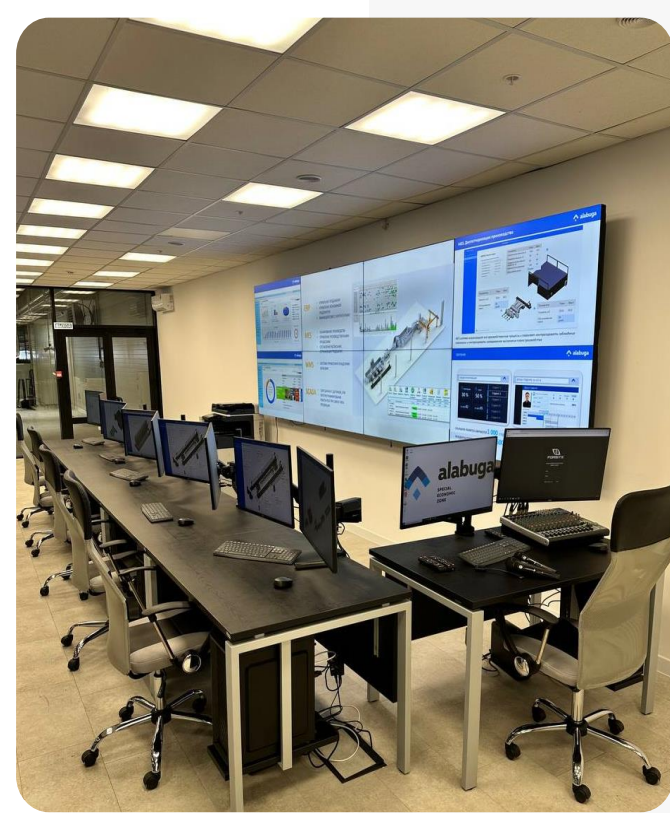

Устройство диспетчерского Пункта «Индустриально-Технологический парк «Синергия». Корпус № 4.1.1»

Что было сделано:

В части наших работ на объекте было выполнено следующее:- ПНР контрольно-измерительных приборов - ПНР контроллеров - Монтаж оборудования для передачи данных- Разработка мнемосхем - Написание алгоритмов работы- Ввод в эксплуатацию