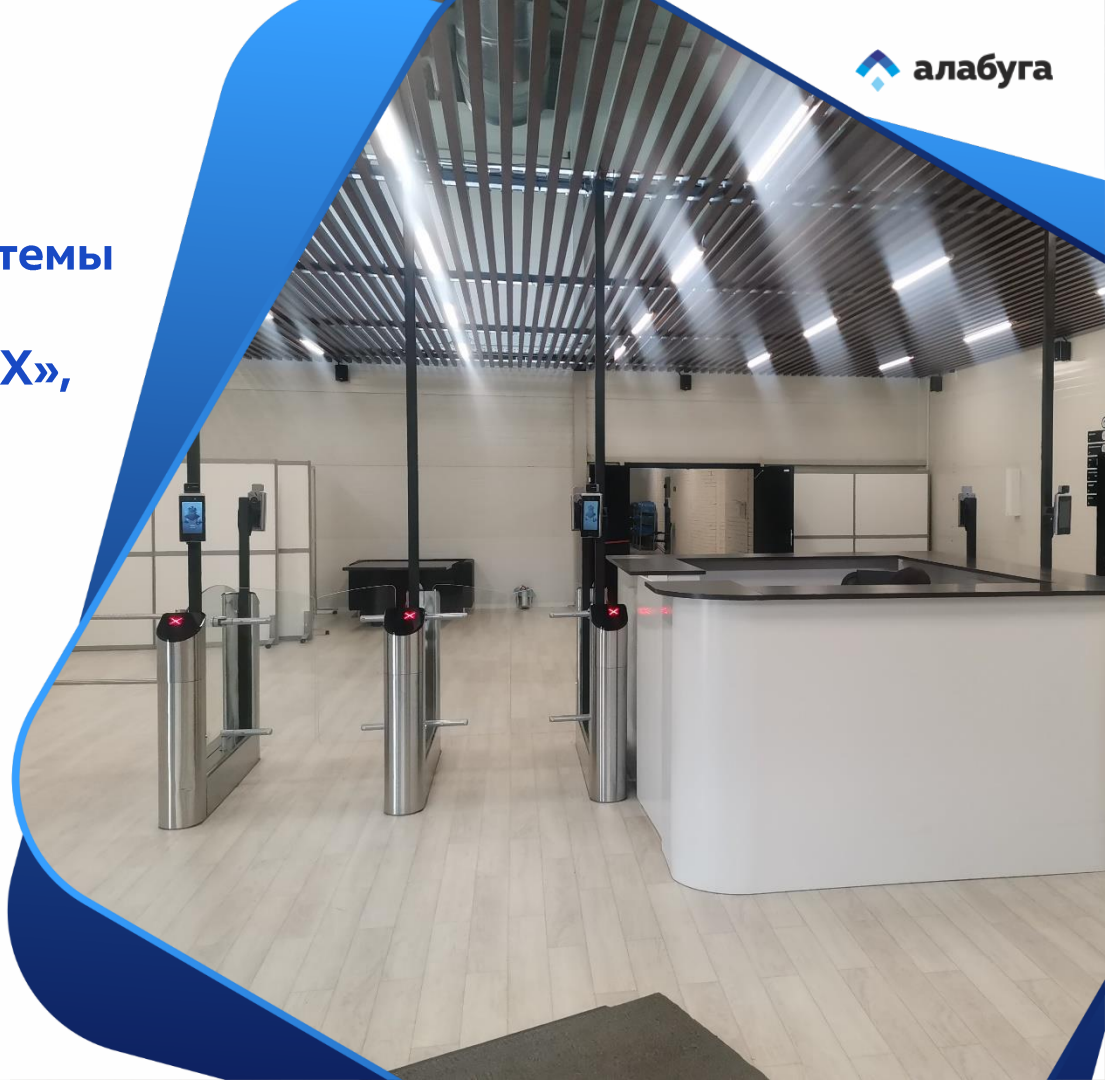

"Индустриально-технологический парк "Синергия". Корпус №5, №6, №7". Поиск и установка алкорамок на контрольно-пропускной системе в ОЭЗ Алабуга

Что было сделано:

- Провели анализ оборудования, отвечающего требованиям запроса;
- Провели отбор лучшего оборудования в рамках данного проекта;
- Отобрали лучший вариант по соотношению цена - качество.

Внедрение биометрической системы контроля управления доступом на объекте АЛАБУГА «ПОЛИТЕХ», ИНДУСТРИАЛЬНО- ТЕХНОЛОГИЧЕСКИЙ ПАРК «СИНЕРГИЯ» КОРПУС 22

Что было сделано:

- Разработка модуля интеграции;
- Проектно-изыскательские работы (Экспертное сопровождение);
- Комплексная поставка оборудования;
- Строительно-монтажные работы;
- Пусконаладочные работы.